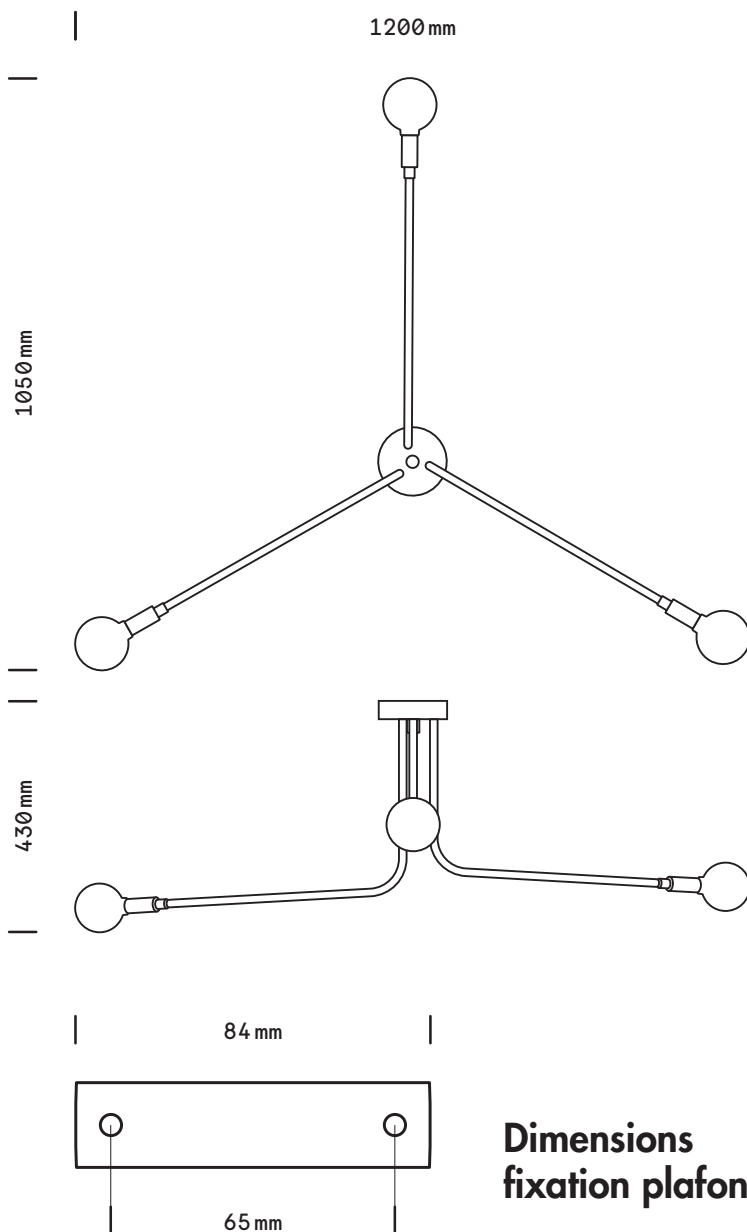

Solène

Suspension

finition

epoxy noir / laiton satiné

globes

opal blanc mat

poids

2,5 kg

ampoules (incluses)

240V. G9 - 40W.
2700k

certificat

IP20
Class II
CE