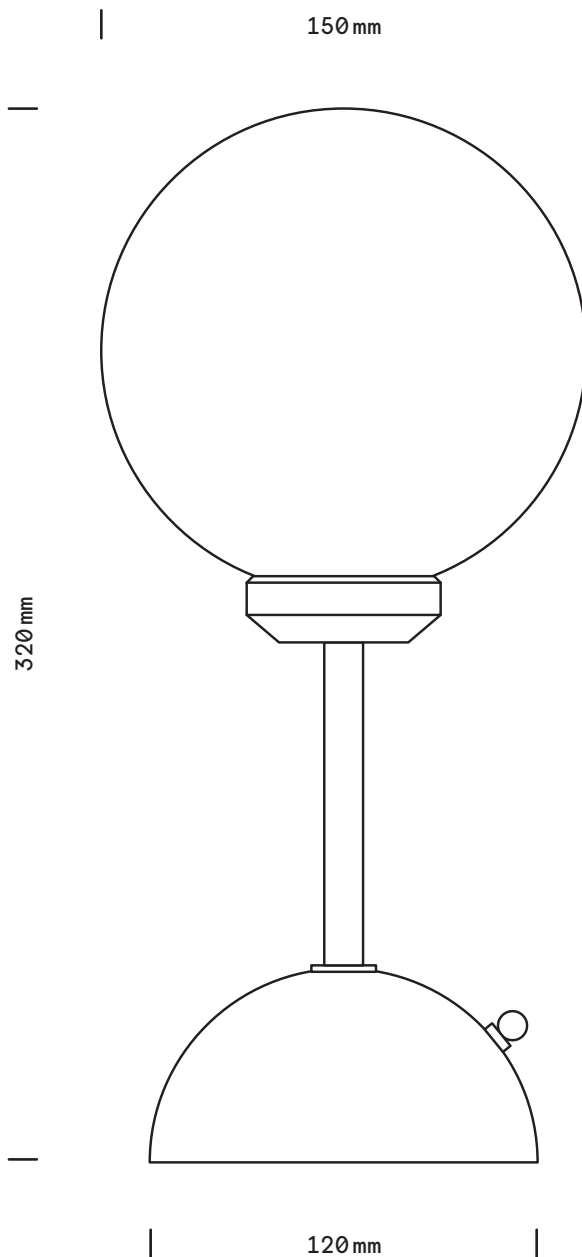

Romanette

Lampe
à poser

finition

epoxy noir
laiton satiné

globe

albâtre ø 150 mm

poids

3 kg

ampoule (incluse)

240V. LED E14
5W (40W) / 2700k
dimmable

certificat

IP20
Class II