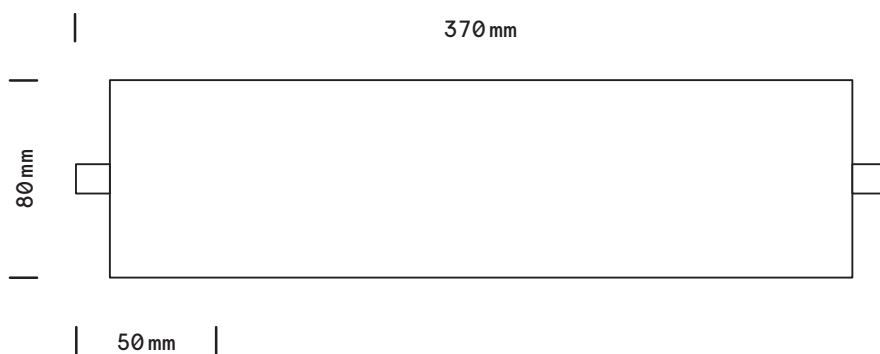

Rectangle

35

Applique

finition

epoxy noir ou blanc /
laiton satiné

poids

0,5 kg

ampoule (incluse)

240V. G9 - 40W.
2700k

certificat

IP20
Class II
CE

Dimensions fixation murale