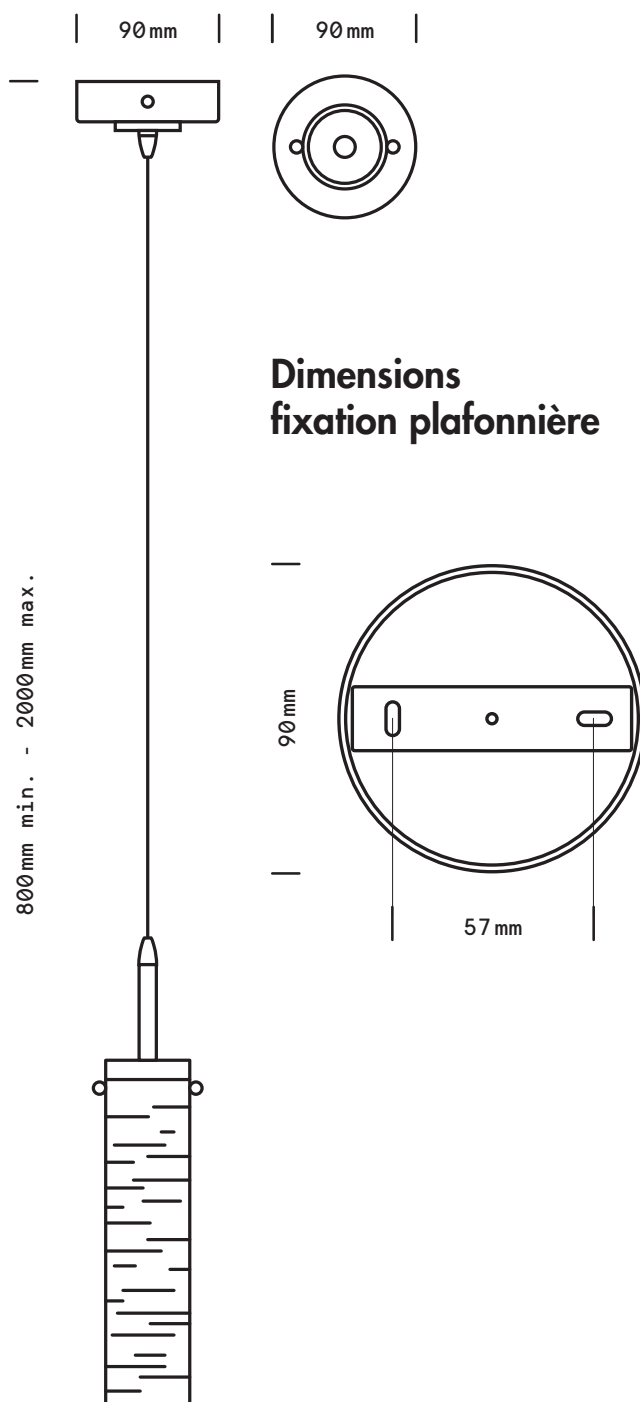

## Dimensions fixation plafonnière

### ampoule (include)

GU 10 led - 7,2 W  
dimmable 2700 K