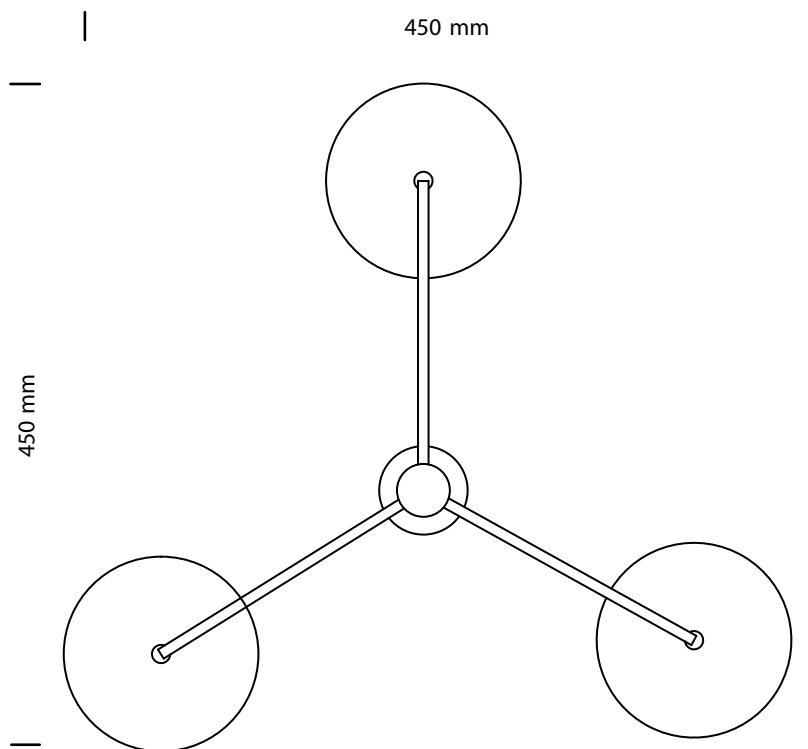

Nénuphar

Trois bras

Suspension

finition
epoxy noir / laiton satiné

globe
opal blanc mat

poids
ø kg

ampoule (incluse)
240V. G9 - 40W.
2700k - Dimmable

certificat
IP20
Class II
CE

Dimensions
fixation plafonnière