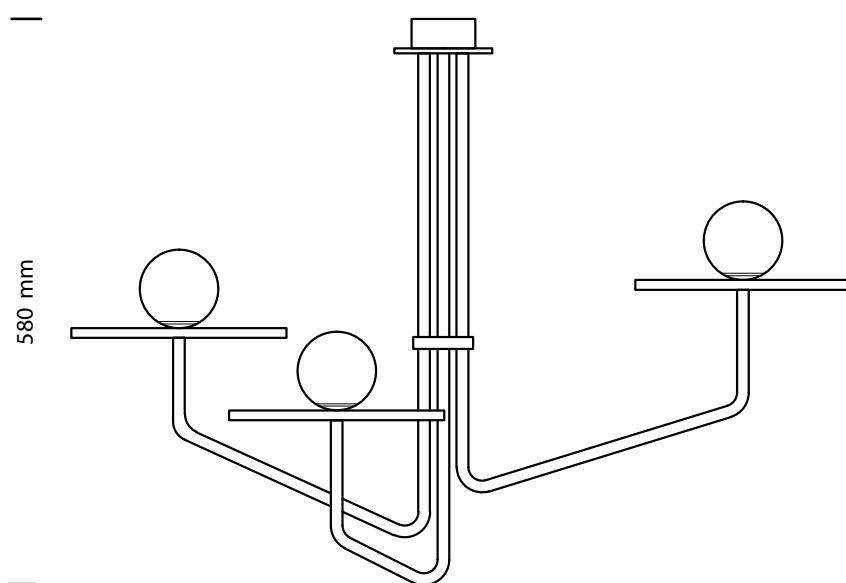

Nénuphar

Trois bras

Suspension

finition
epoxy noir / laiton satiné

globe
opal blanc mat

poids
ø kg

ampoule (incluse)
240V. G9 - 40W.
2700k - Dimmable

certificat
IP20
Class II
CE

Dimensions
fixation plafonnière