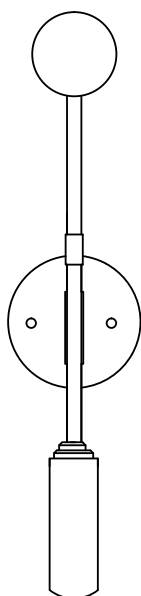

# Lisette

balancier

Applique

**finition**  
epoxy noir / laiton satiné

**poids**  
ø kg

**ampoule (include)**  
240V. GU10 led - 7,5W.  
2700k - Dimmable

**certificat**  
IP20  
Class II  
CE

110 mm

**Dimensions**  
 **fixation murale**