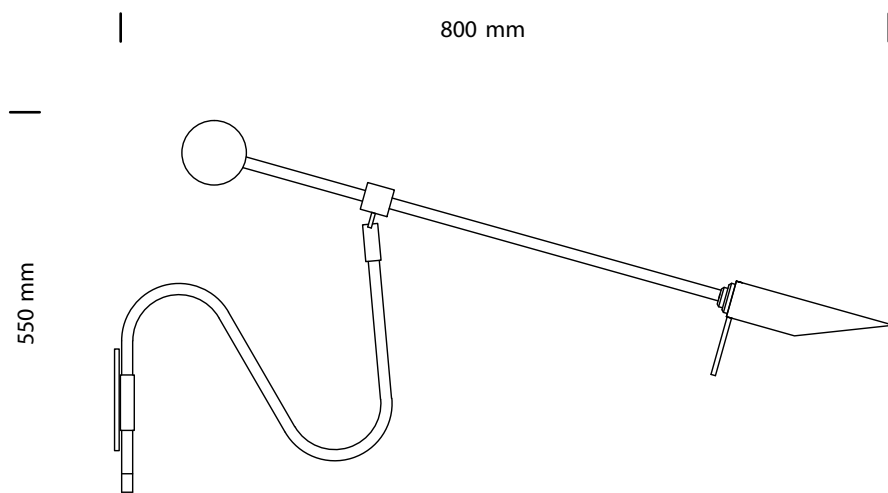

# Lisette

balancier

Applique

**finition**  
epoxy noir / laiton satiné

**poids**  
ø kg

**ampoule (include)**  
240V. GU10 led - 7,5W.  
2700k - Dimmable

**certificat**  
IP20  
Class II  
CE

110 mm

**Dimensions**  
 **fixation murale**