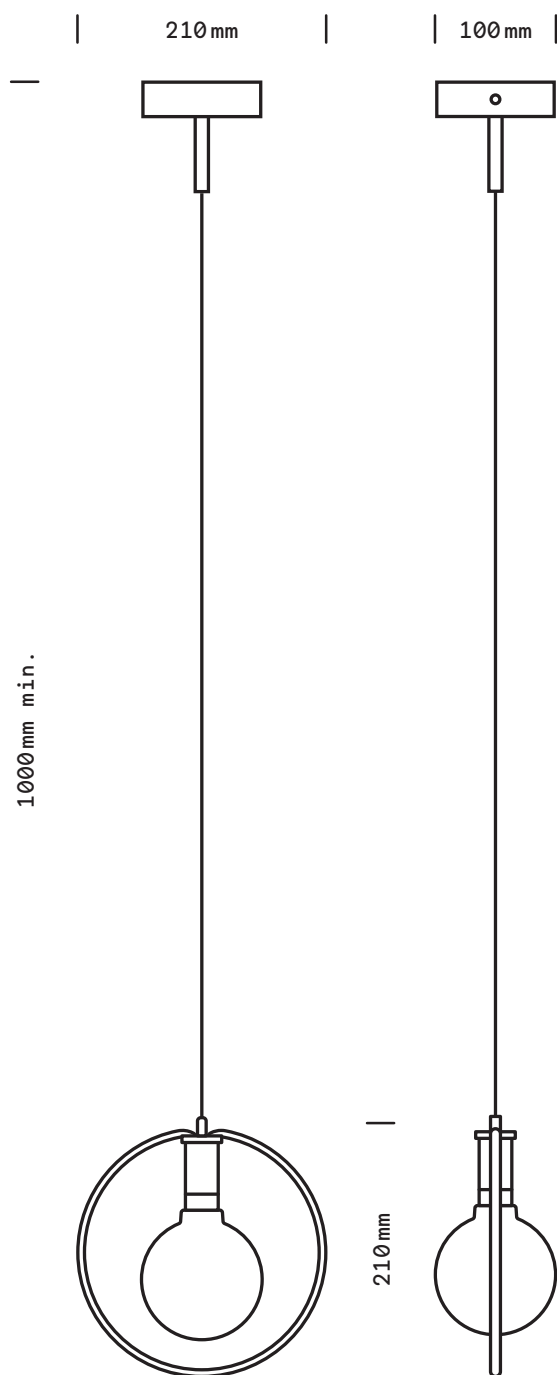

## finition

epoxy noir / laiton satiné

## globe

opal blanc mat

## poids

0,6 kg

## Dimensions