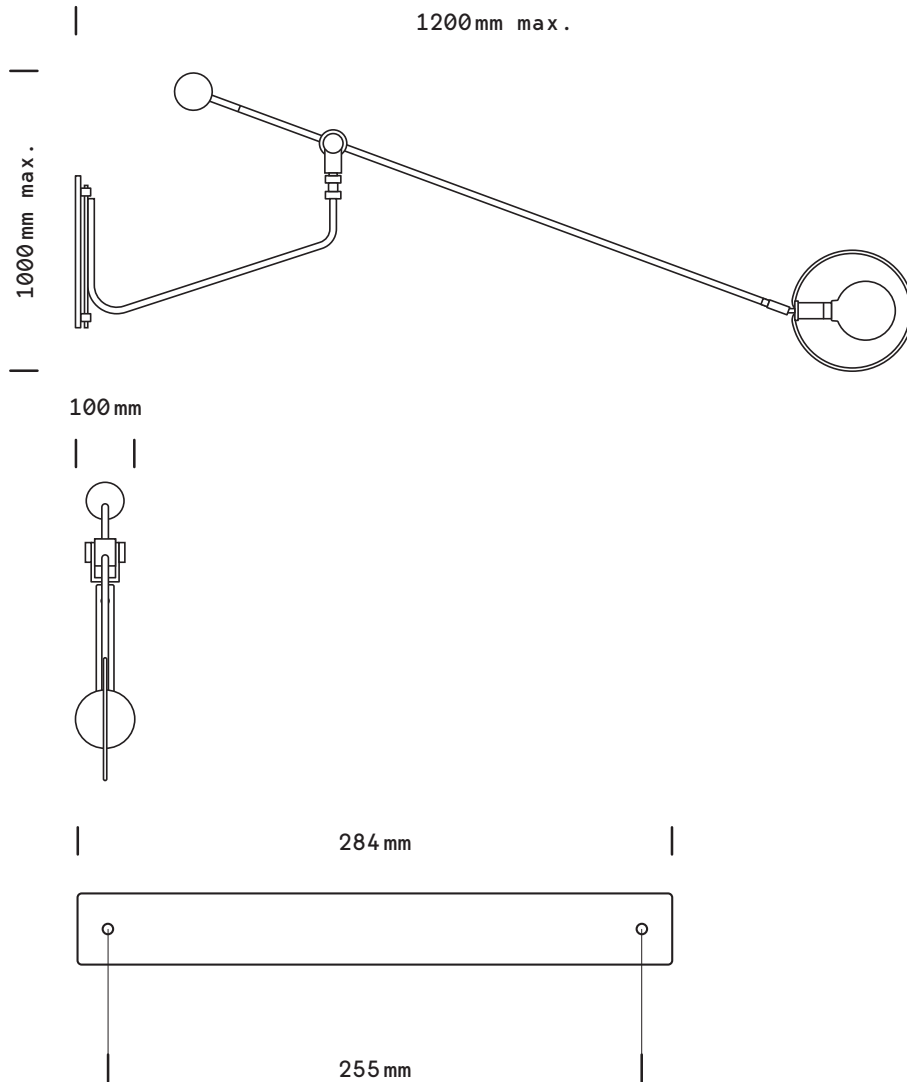

Léonore

balancier

Applique

finition

epoxy noir / laiton satiné

globe

opal blanc mat

poids

3,2 kg

ampoule (incluse)

240V. G9 - 60W.

2700k dimmable

cordon

câble tressé noir avec
interrupteur/variateur

certificat

IP20

Class II

CE

Dimensions fixation murale