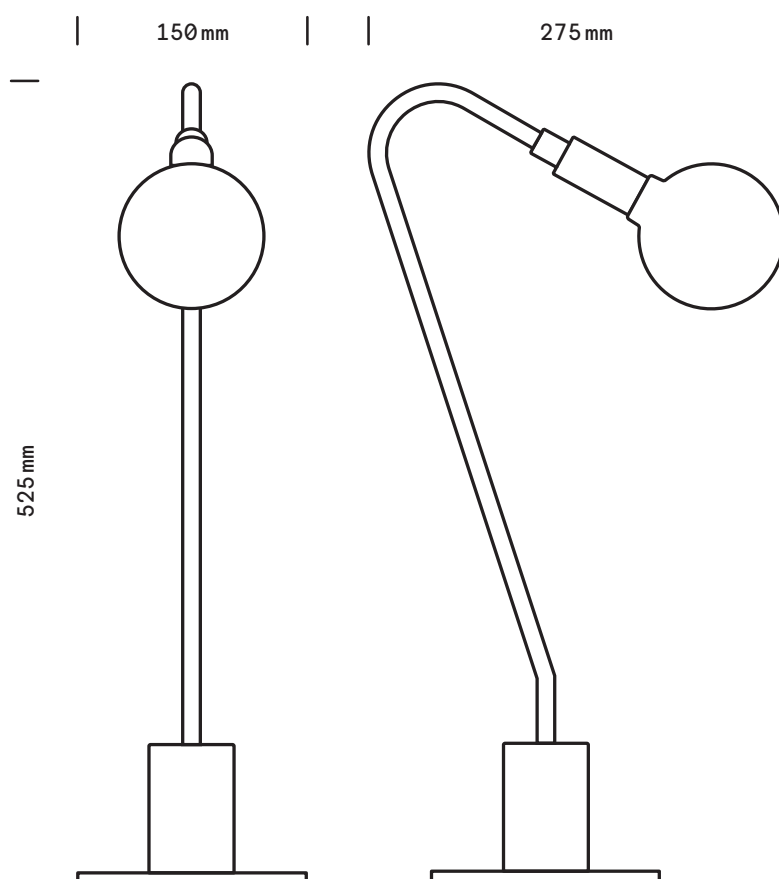

Globos

Lampe
à poser

finition

epoxy noir / laiton satiné

globe

opal blanc mat

poids

2,15 kg

ampoule (incluse)

240V. G9 - 40W.

2700k

cordon

câble tressé noir avec interrupteur/variateur

certificat

IP20

Class II