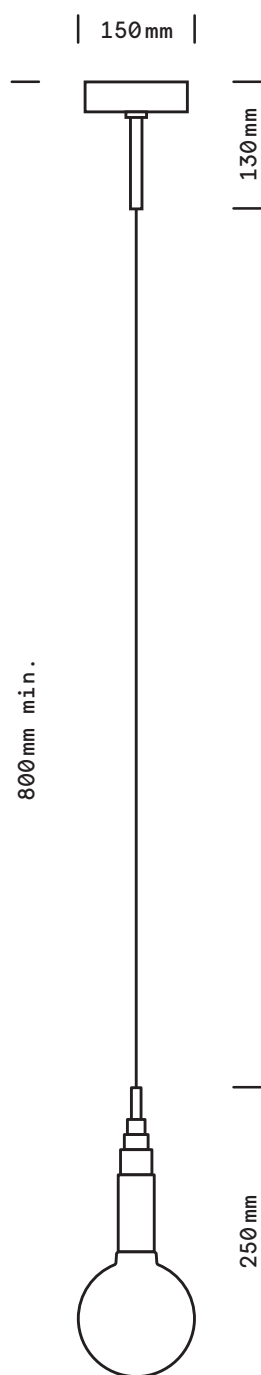

# 1 Boule

Suspension

## Dimensions fixation plafonnière

## finition

epoxy noir / laiton satiné

## globe

opal blanc mat