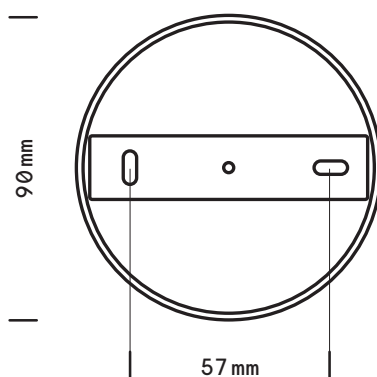

## Dimensions fixation plafonnière

## poids

0,8 kg