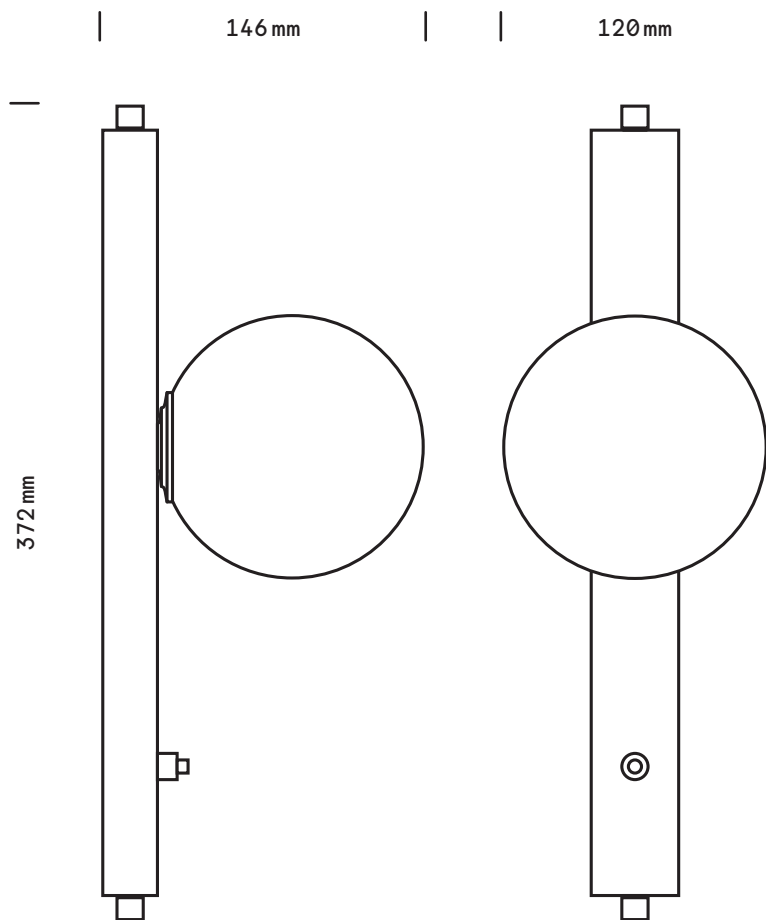

Baralum

Applique