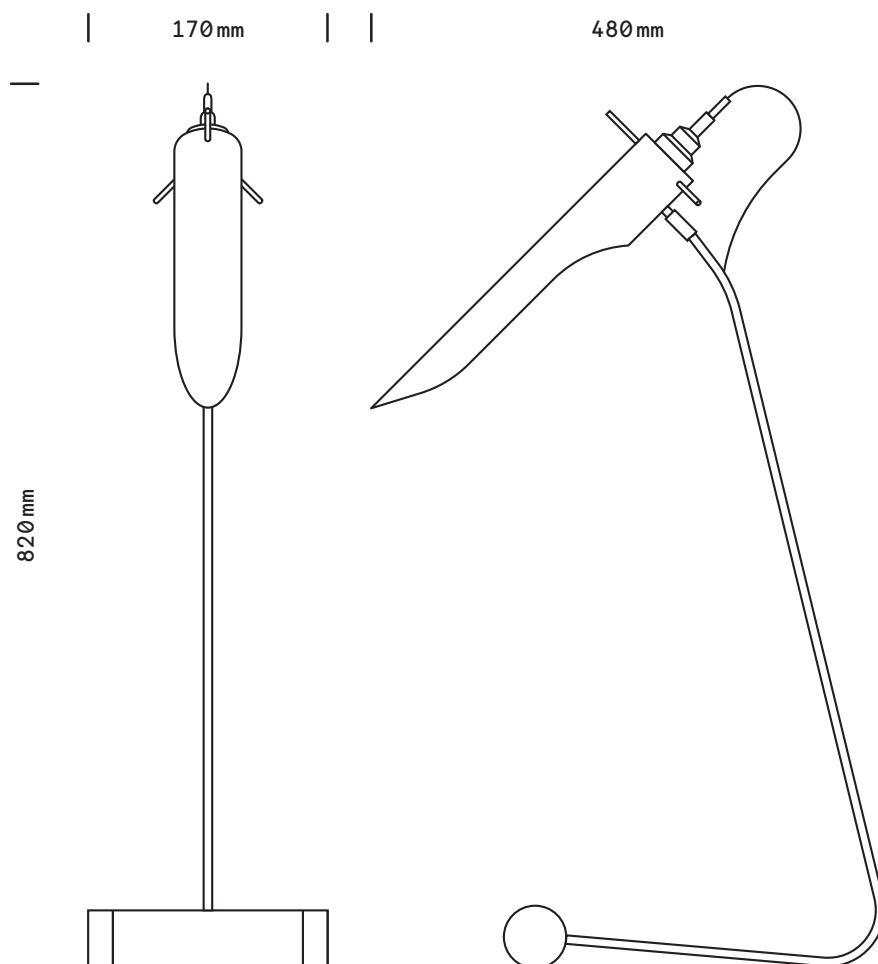

Achille

Lampe
à poser

finition

epoxy noir / laiton satiné

poids

3,2 kg

ampoule (incluse)

240V. G9 - 60W.
2700k dimmable

cordon

câble tressé noir avec
interrupteur/variateur

certificat

IP20
Class II
CE