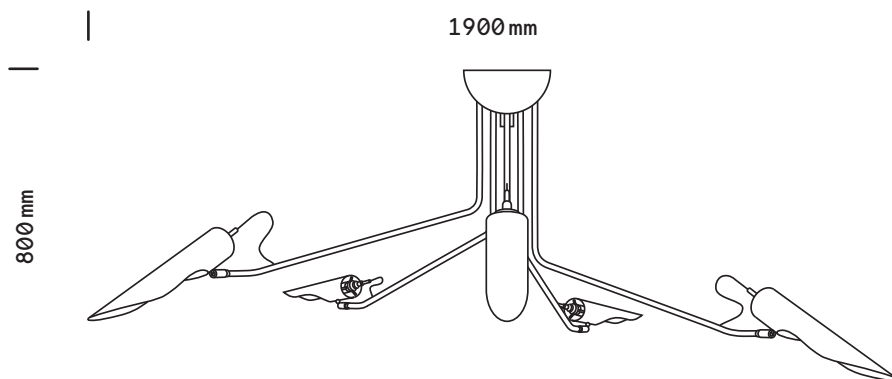

Achille

Suspension

finition

epoxy noir
laiton satiné

poids

9,5 kg

ampoule (incluse)

240V. GU10 LED
8W (60W) x 5 / 2700k
dimmable

certificat

IP20
Class II

Dimensions fixation plafonnière