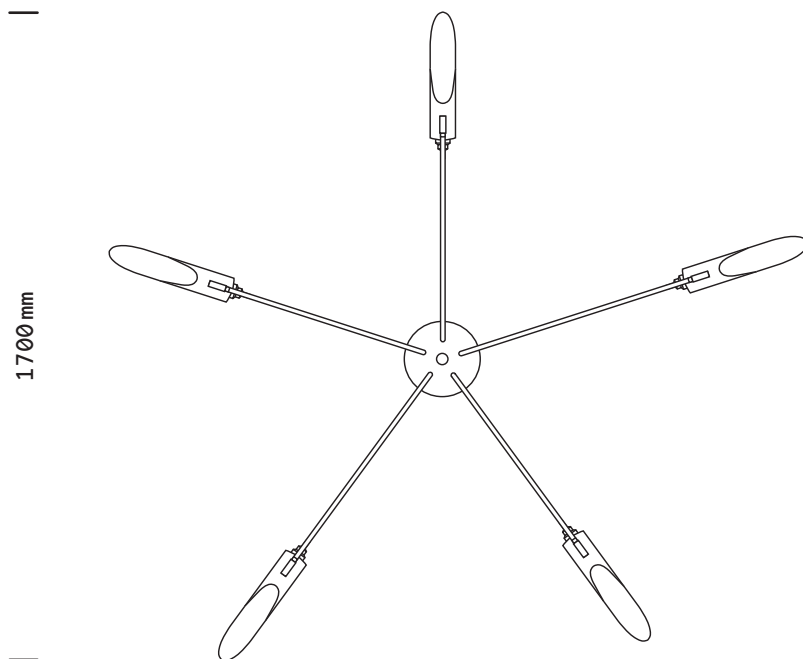

Achille

Suspension

finition

epoxy noir
laiton satiné

poids

9,5 kg

ampoule (incluse)

240V. GU10 LED
8W (60W) x 5 / 2700k
dimmable

certificat

IP20
Class II

Dimensions fixation plafonnière