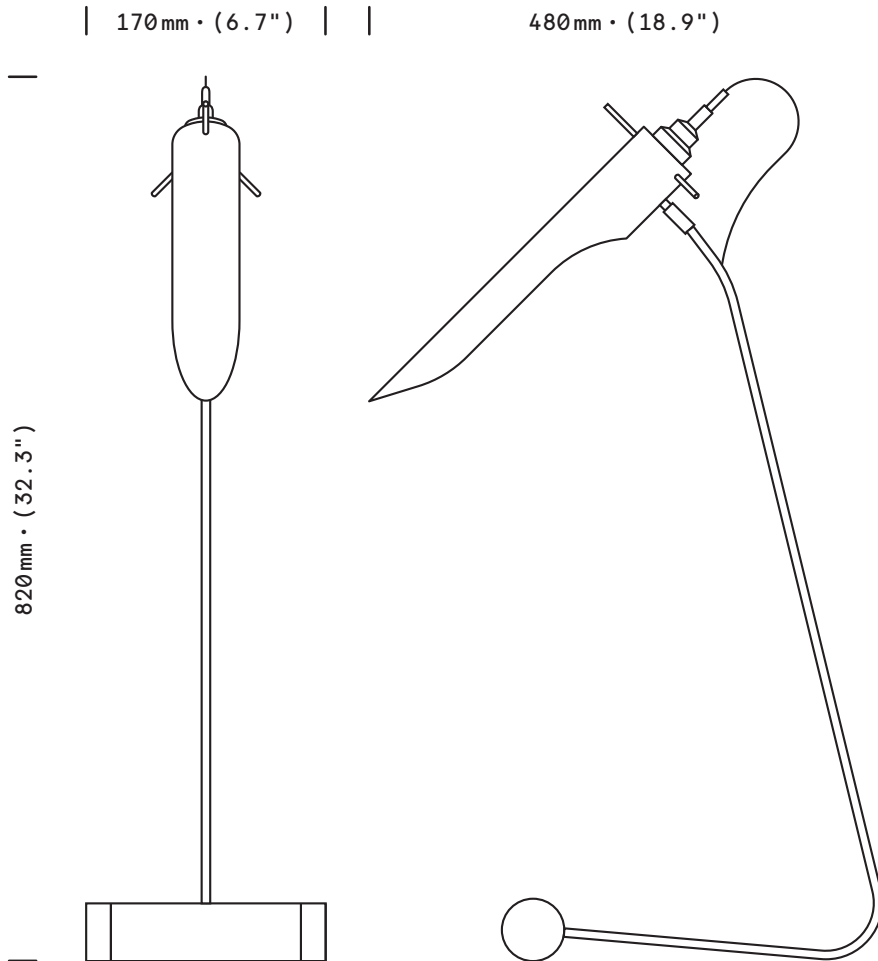

# Achille

Table

## weight

3,2 kg • (7 lb)