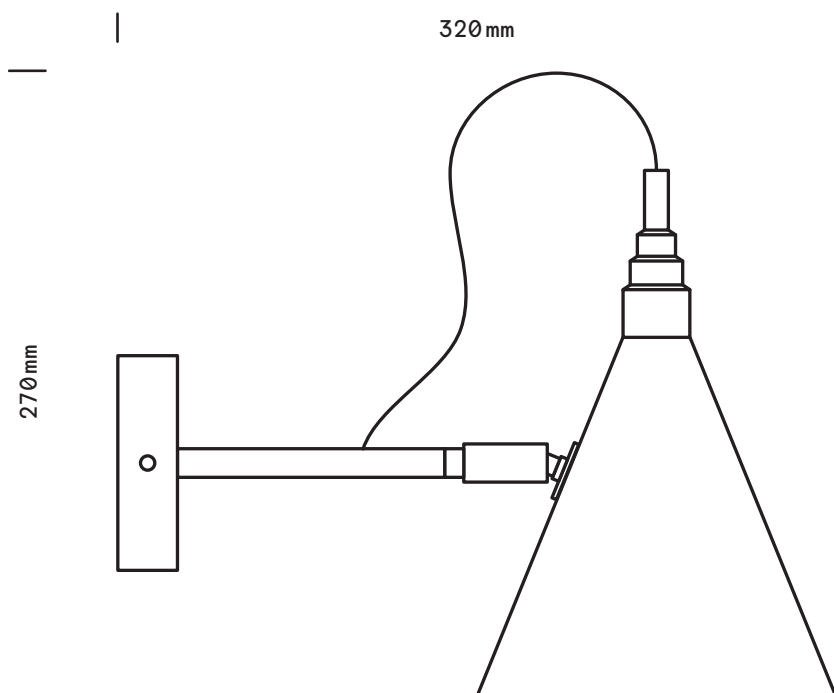

Romy

Applique

finition

epoxy noir
laiton satiné

poids

0,6 kg

ampoule (incluse)

240V. E14 Halogène
40W / 2700k
dimmable

certificat

IP20
Class II

Dimensions fixation murale