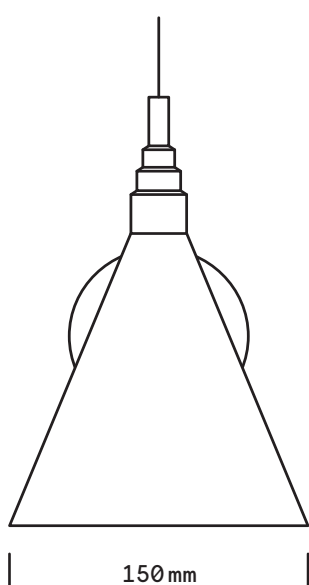

Romy

Applique

finition

epoxy noir
laiton satiné

poids

0,6 kg

ampoule (incluse)

240V. E14 Halogène
40W / 2700k
dimmable

certificat

IP20
Class II

Dimensions fixation murale