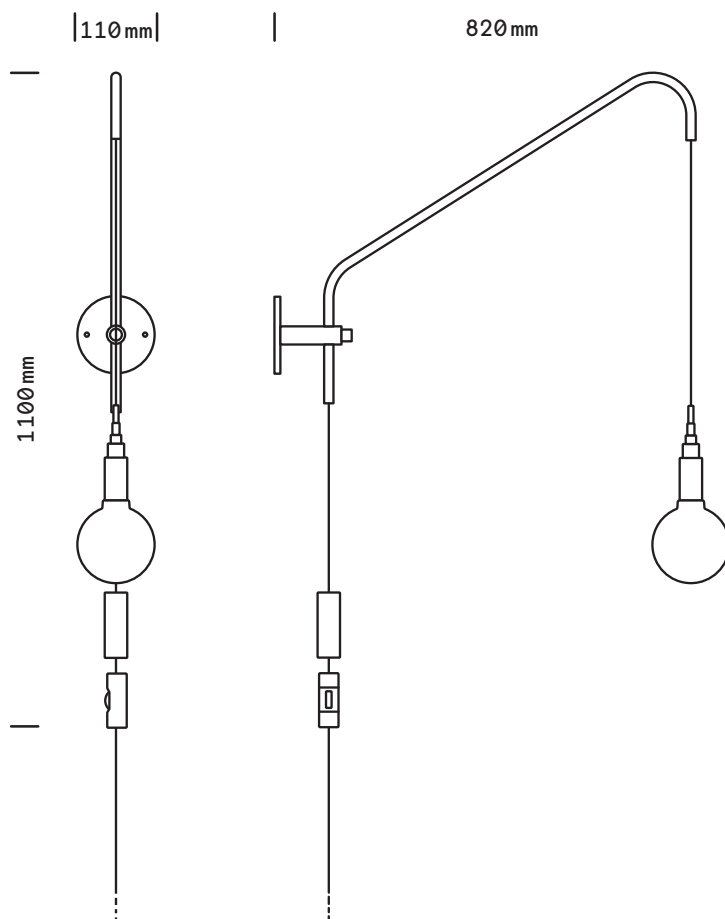

Monte & baisse

Applique

finition

epoxy noir / laiton satiné

globe

opal blanc mat

poids

2,65 kg

ampoule (incluse)

240V. G9 - 60W.
2700k dimmable

cordon

câble tressé noir avec
interrupteur/variableur

certificat

IP20
Class II
CE