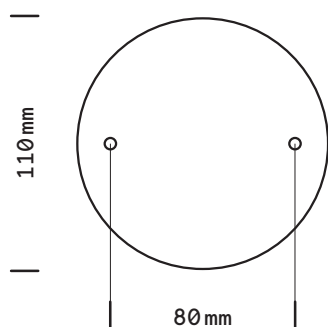

## poids

2,65 kg

## Dimensions fixation murale