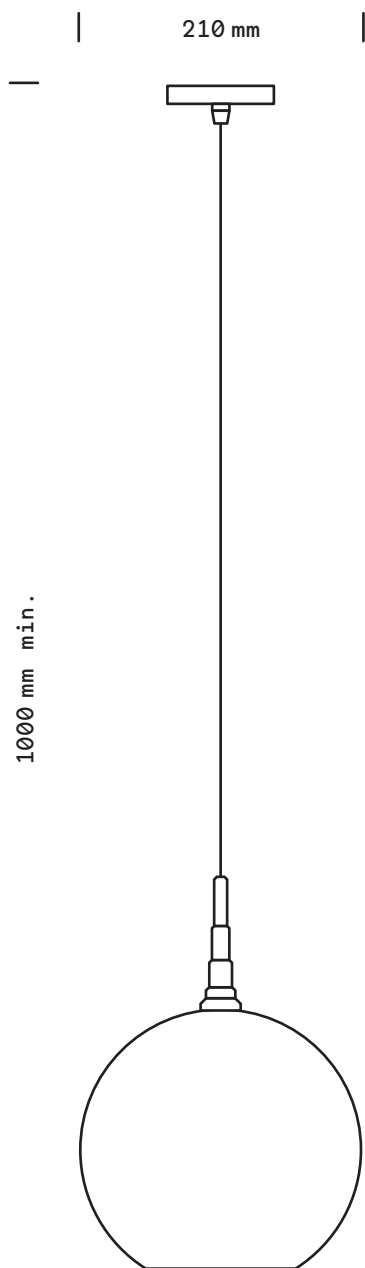

# Nenette

Modèle moyen

Suspension

## finition

epoxy noir / laiton satiné

## poids

2,9 kg

## ampoule (incluse)

240V. E14 - Led 6.5 W.  
2700k