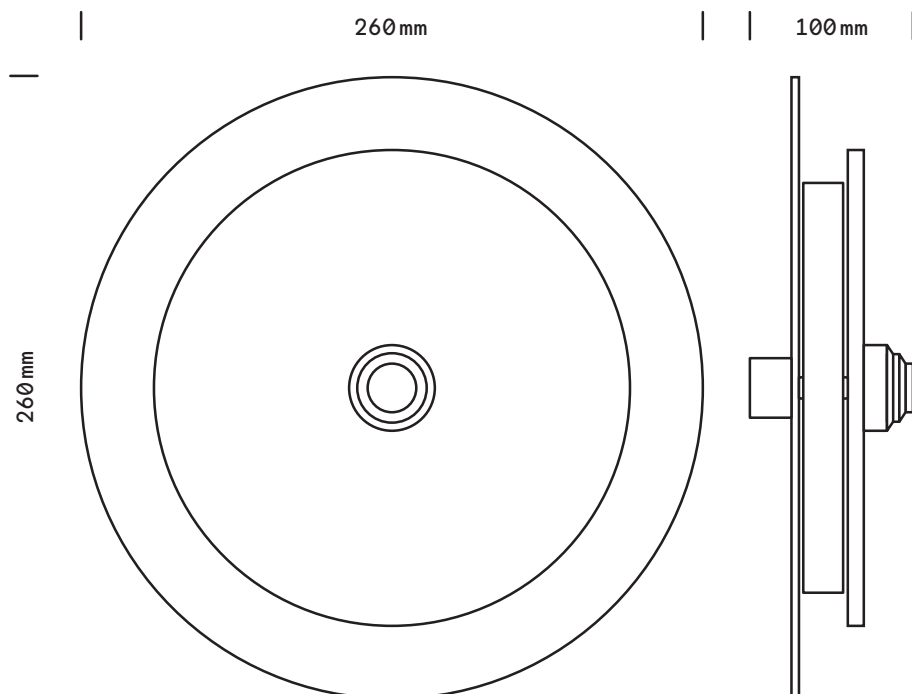

# Applique Suspension

 **finition**

laiton satiné

 **disque**

albâtre

 **poids**

2,1 kg

 **ampoule (incluse)**

240V. E14 - 40W.  
2700k

 **certificat**

IP20  
Class II  
CE

 **Dimensions**

fixation murale ou plafonnière