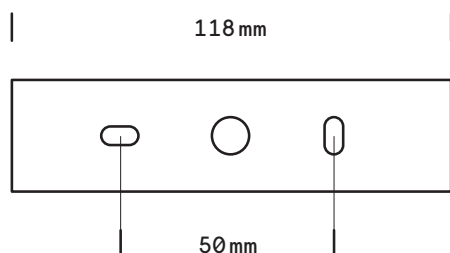

# Applique Suspension

 **finition**

laiton satiné

 **disque**

albâtre

 **poids**

2,1 kg

 **ampoule (incluse)**

240V. E14 - 40W.  
2700k

 **certificat**

IP20  
Class II  
CE

 **Dimensions**

fixation murale ou plafonnière