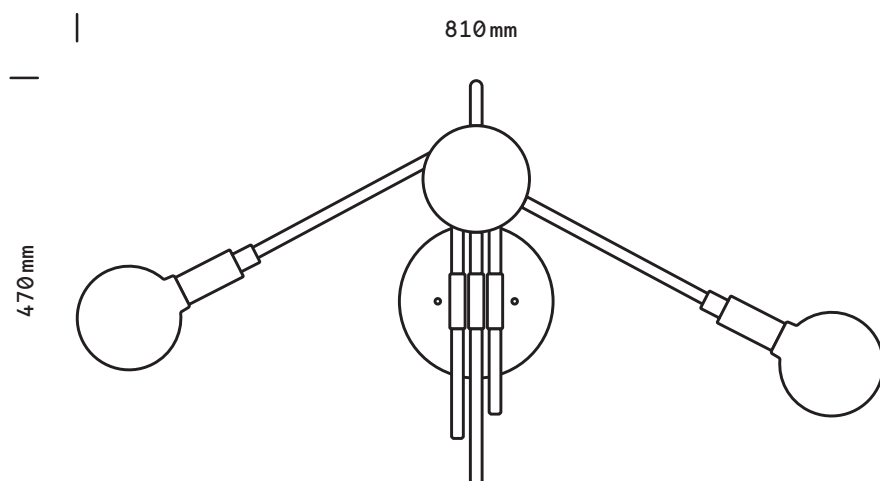

Globos

Triple

Applique

finition

epoxy noir / laiton satiné

globes

opal blanc mat

poids

2,5 kg

ampoules (incluses)

240V. G9 - 40W.
2700k

certificat

IP20
Class II

CE

Dimensions fixation murale