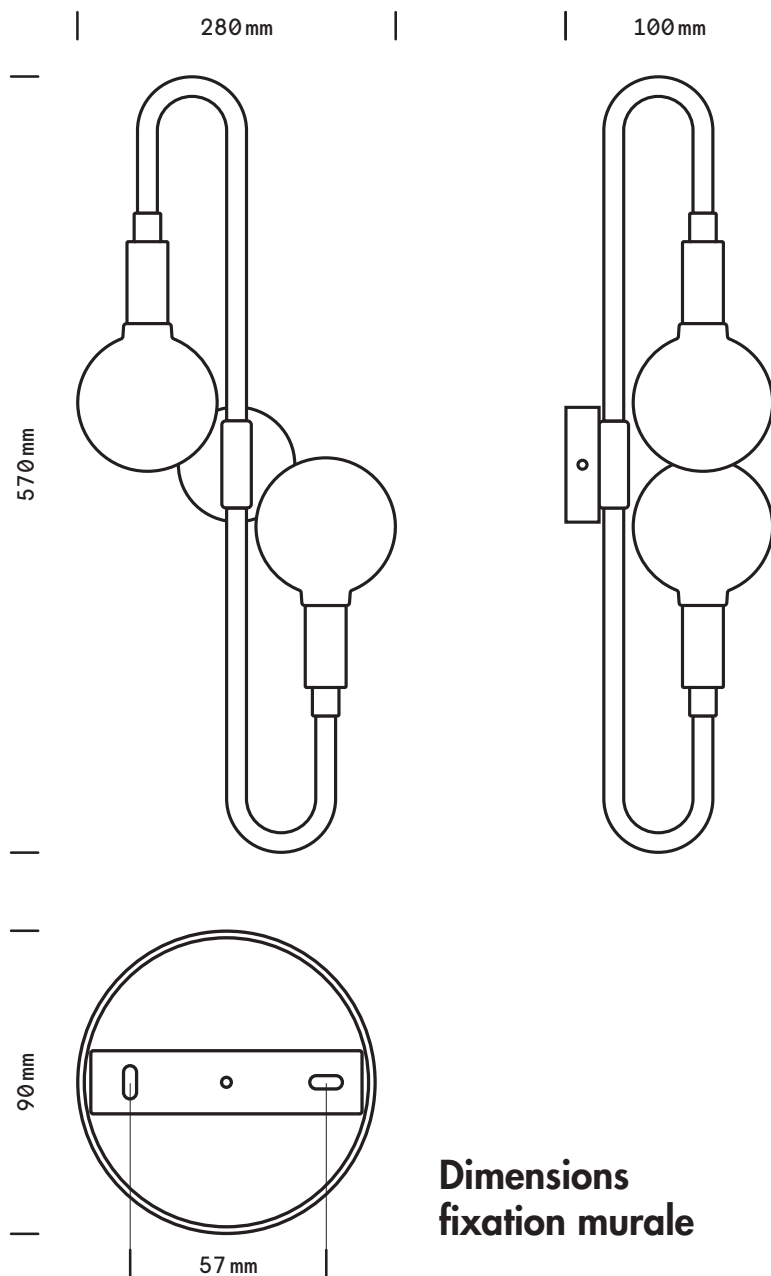

Globos

Double

Applique

Dimensions
fixation murale

finition

epoxy noir / laiton satiné

globes

opal blanc mat

poids

1,2 kg

ampoules (incluses)

240V. G9 - 40W.

2700k

certificat

IP20

Class II