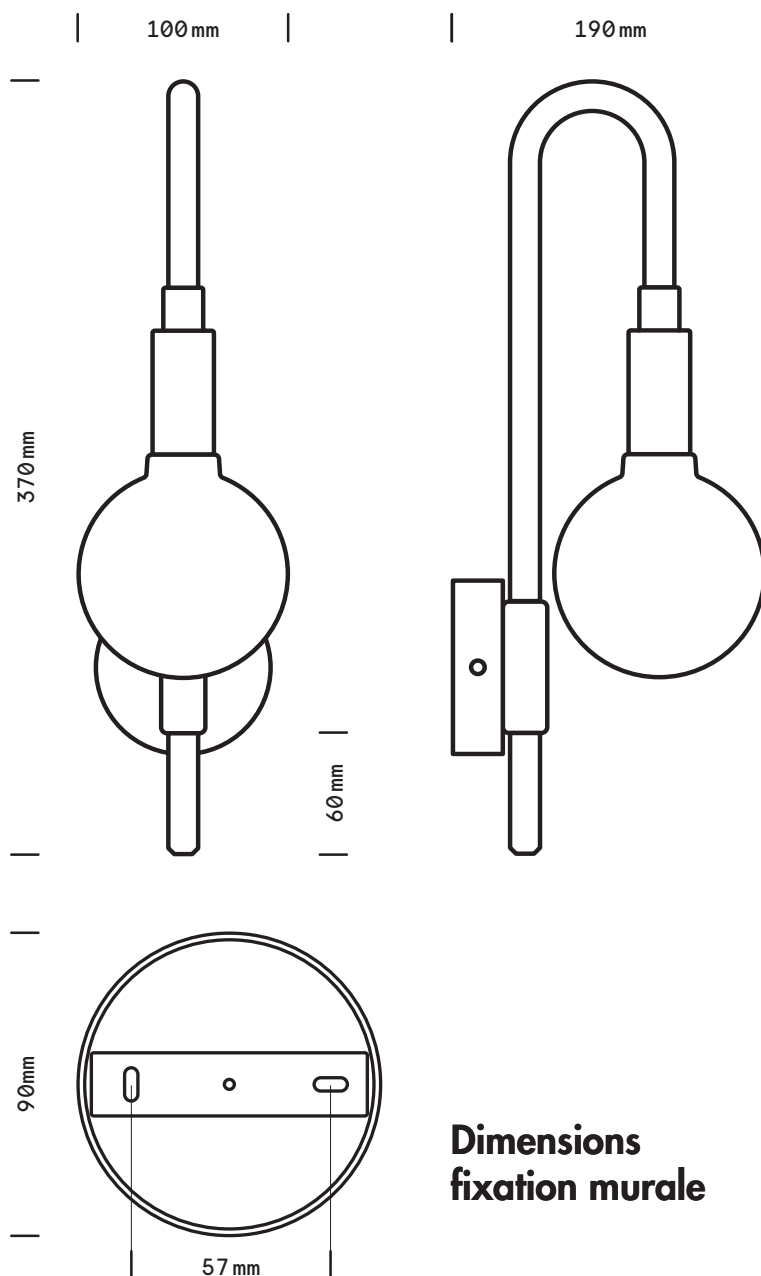

Globos

Simple

Applique

finition

epoxy noir / laiton satiné

globe

opal blanc mat

poids

0,85 kg

ampoule (incluse)

240V. G9 - 40W.

2700k

certificat

IP20

Class II

CE

Dimensions fixation murale