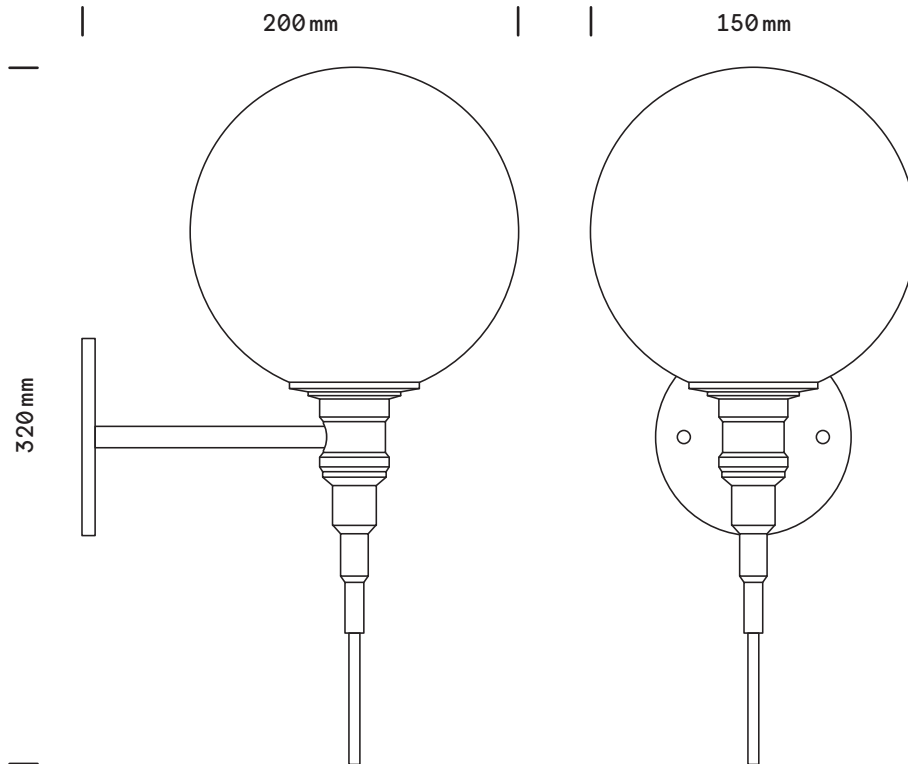

Bulboket

Applique