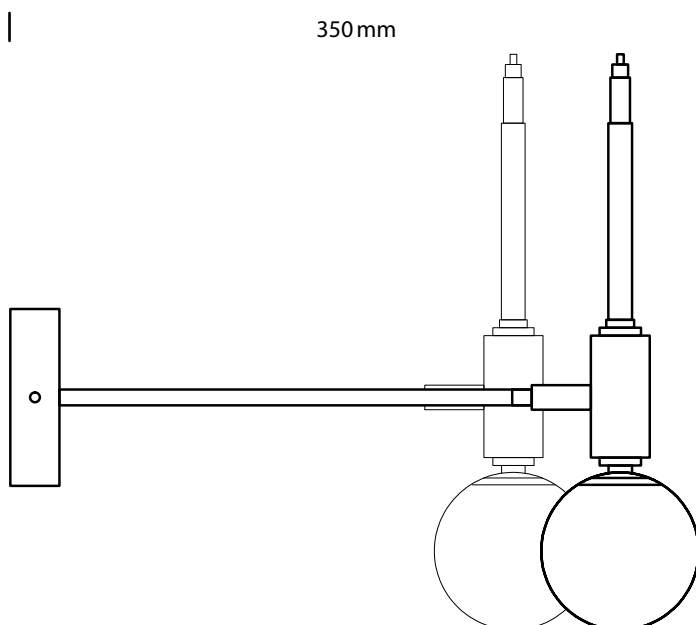

### poids

ø kg

### certificat

IP20

Class II

CE

Dimensions  
fixation murale