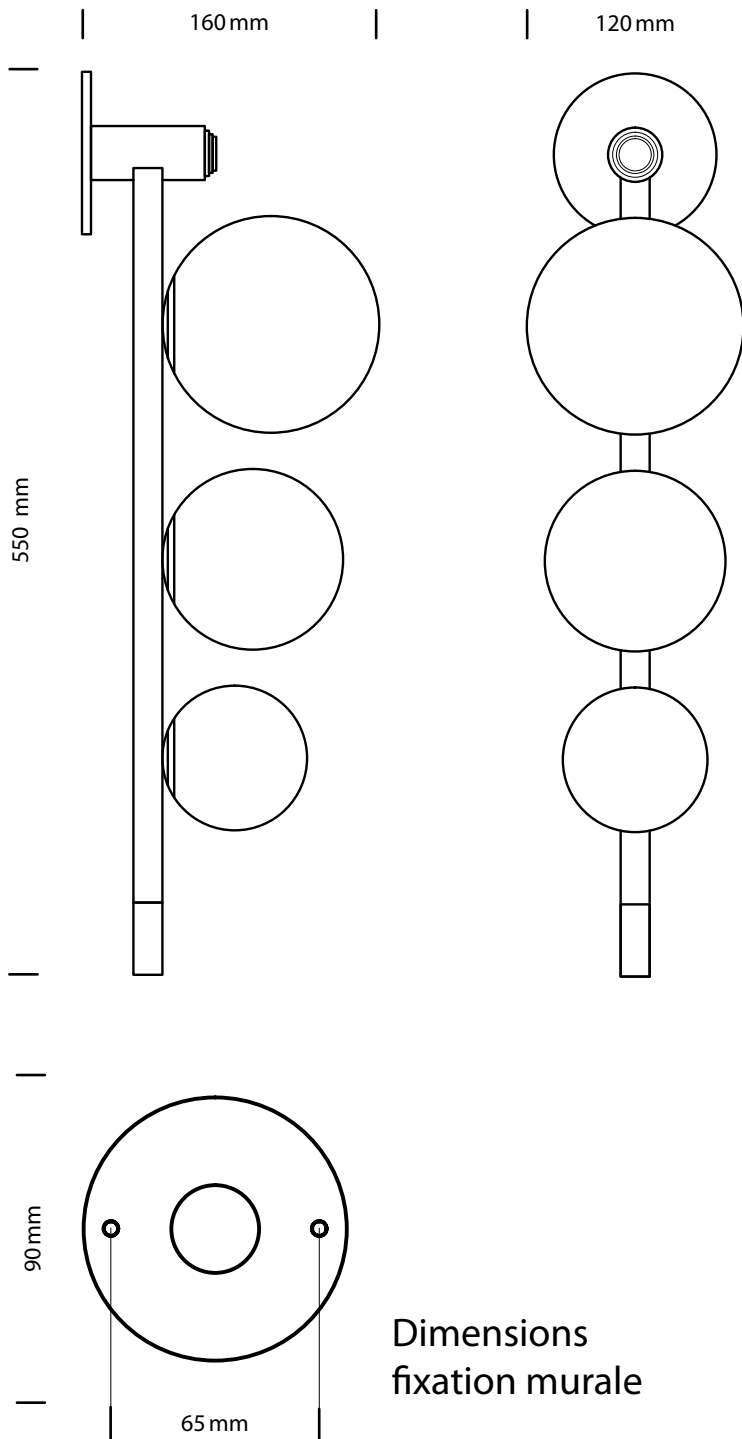

Adèle

Applique

finition

epoxy noir / laiton satiné

globe

opal blanc mat

poids

ø kg

ampoule (incluse)

240V. 3xG9 - 40W.

2700k - Dimmable

certificat

IP20

Class II

CE

Dimensions
fixation murale