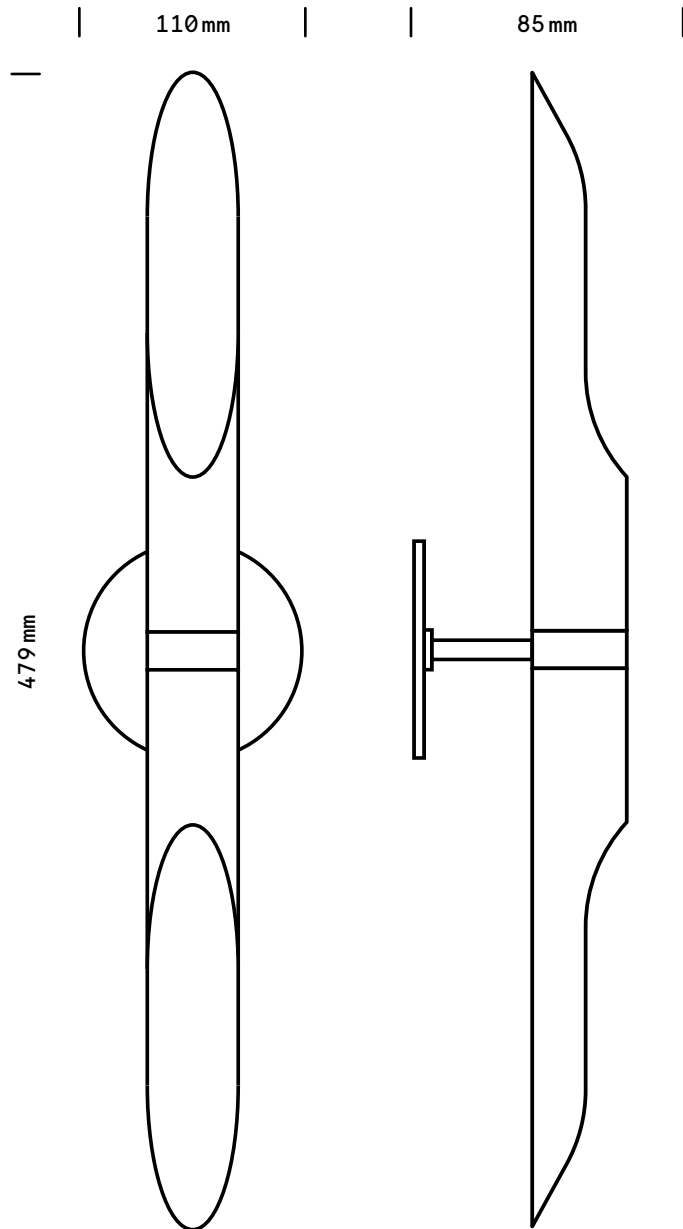

Double Achille

Applique

finition

epoxy noir / laiton satiné

poids

1,3kg

ampoule (incluse)

240V. GU10 led - 6,5W.

2700k - Dimmable

certificat

IP20

Class II

CE

Dimensions fixation murale