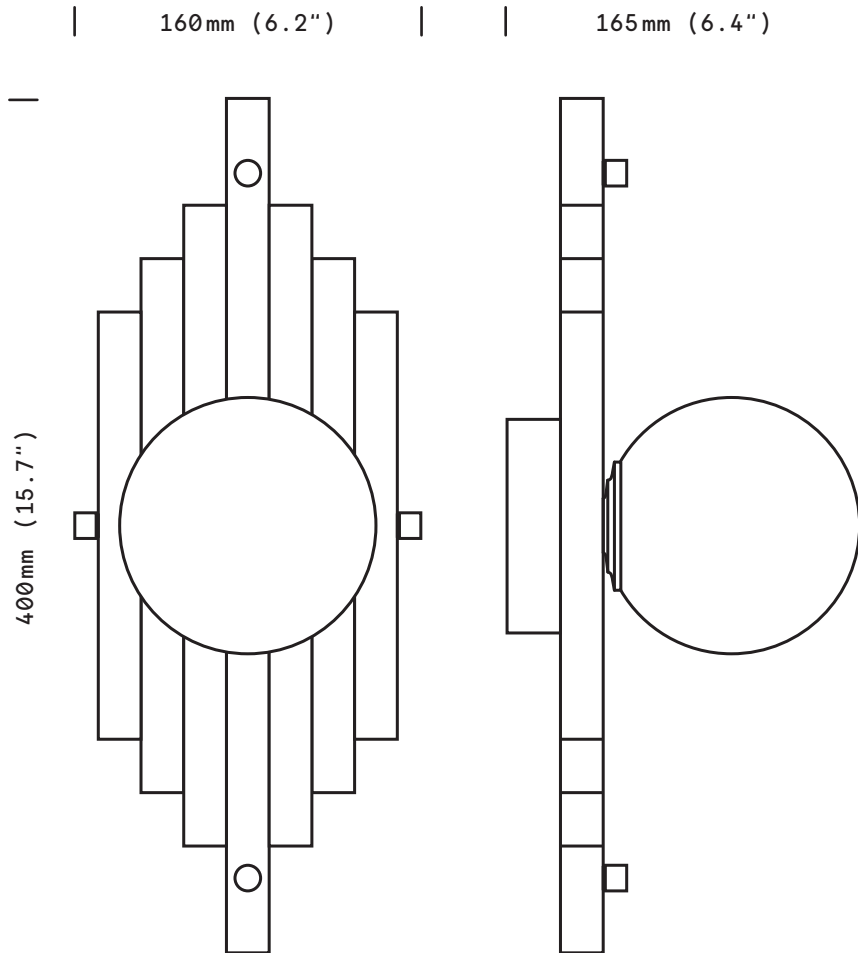

Joséphine

Wall